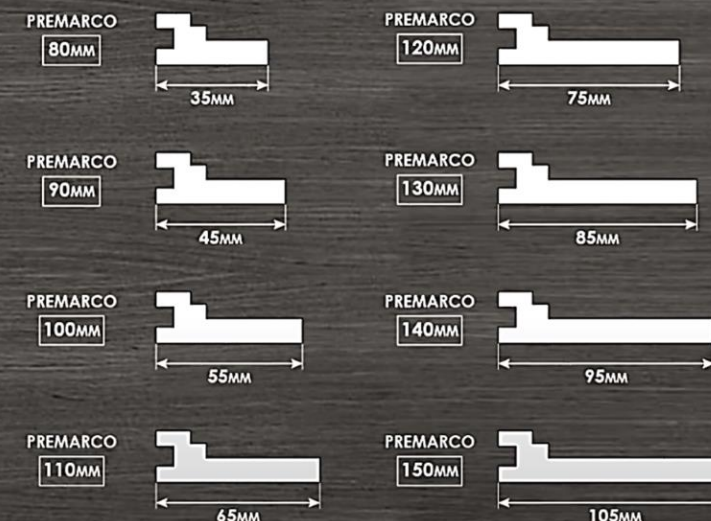

LACADO GALCE EXTENSIBLE DE 6 A 15 cm

MATERIAL SUELTO

Montaje batiente + de 70 mm

Medidas de corte del extensible

BLANCO