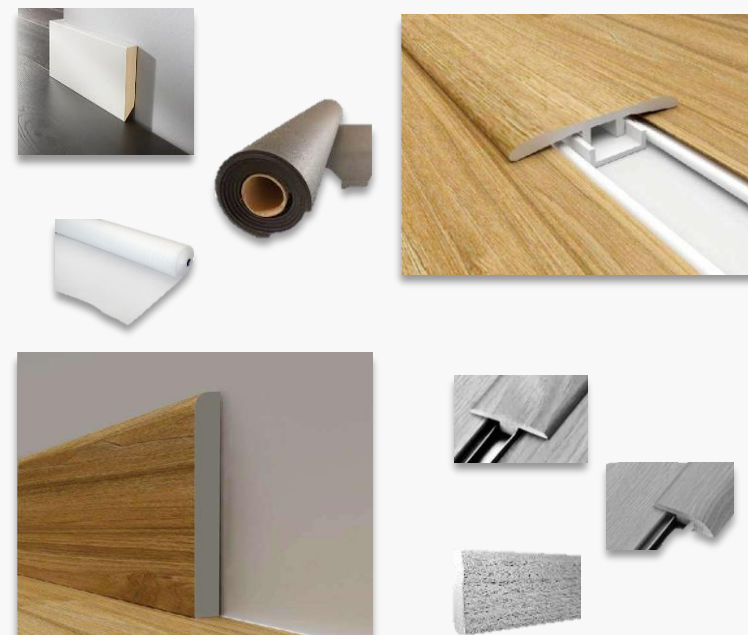

COMPLEMENTOS

COMPLEMENTOS LAMINADOS

TARIFA ACTUAL

DOORSTOCK

COMPLEMENTOS LAMINADOS

PVR

		ZOCALO DM 7 CM	ZOCABLANCVIL985LADO1ST	ZOCALO STOCK BLANCO VINILO LACADO 9003 BASE MDF 1000X70X15 ML- 1 PRECIO ML STOCK	3,29 €/ML.
		ZOCALO DM 8 CM 	ZOCABLANCVIL982LADO1ST	ZOCALO STOCK BLANCO VINILO LACADO 9003 BASE CONTRACHAPADO 1000X80X15 ML- 1 PRECIO ML STOCK	6,06 €/ML.
		ZOCALO DM 9 CM	ZOCABLANCVIL984LADO1ST	ZOCALO STOCK BLANCO VINILO LACADO 9003 BASE MDF 1000X90X15 ML- 1 PRECIO ML STOCK	3,86 €/ML.
		ROLLO AISLANTE 3MM	AISPACTPOLLADO1ST	Rollos: 36m2 PACTPOL FORCE 3mm STOCK	102,42 €/UN.
		ROLLO AISLANTE 2MM	AISFOAMLDP ELADO1ST	Rollos: 40m2 FOAM LDPE 2MM 1,6 SLPA 10 STOCK	59,43 €/UN.