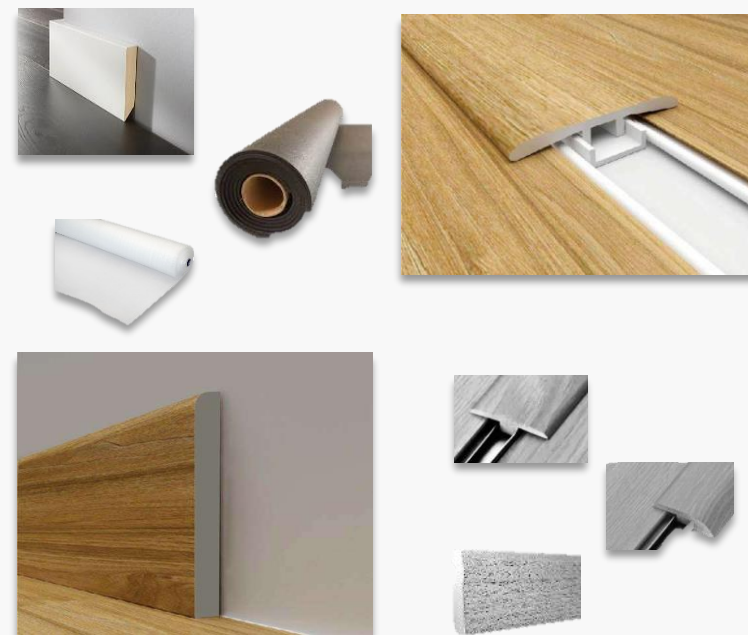

VENTA SOLO A PROFESIONAL

PAVIMENTOS LAMINADOS

TARIFA ACTUAL

DOORSTOCK

PAVIMENTO SPC+VINOLO

PVR

	BONE	VIBEBOBE1ST	VINOLO BASE SPC BETULLA BONE BE1 SI 1220X185X5 mm CAJA 2,2 V4 PRECIO CAJA STOCK	87,81 €/CAJ.
	ROBLE	VIBEROBE2ST	VINOLO BASE SPC BETULLA ROBLE BE2 SI 1220X185X5 mm CAJA 2,2 V4 PRECIO CAJA STOCK	87,81 €/CAJ.
	NATURAL	VIBENABE3ST	VINOLO BASE SPC BETULLA NATURAL BE3 SI 1220X185X5 mm CAJA 2,2 V4 PRECIO CAJA STOCK	87,81 €/CAJ.
	GREY	VIBEGRBE4ST	VINOLO BASE SPC BETULLA GREY BE4 SI 1220X185X5 mm CAJA 2,2 V4 PRECIO CAJA STOCK	87,81 €/CAJ.
	BONE	DIVIBEBOBE1ST	JUNTA DE DILATACION BETULLA BONE 900x37mm	15,86 €/UN.
	ROBLE	DIVIBEROBE2ST	JUNTA DE DILATACION BETULLA ROBLE 900x37mm	15,86 €/UN.
	NATURAL	DIVIBENABE3ST	JUNTA DE DILATACION BETULLA NATURAL 900x37mm	15,86 €/UN.
	GREY	DIVIBEGRBE4ST	JUNTA DE DILATACION BETULLA GREY 900x37mm	15,86 €/UN.
	BONE	TRVIBEBOBE1ST	JUNTA DE TRANSICION BETULLA BONE 900x38mm	15,86 €/UN.
	ROBLE	TRVIBEROBE2ST	JUNTA DE TRANSICION BETULLA ROBLE 900x38mm	15,86 €/UN.
	NATURAL	TRVIBENABE3ST	JUNTA DE TRANSICION BETULLA NATURAL 900x38mm	15,86 €/UN.
	GREY	TRVIBEGRBE4ST	JUNTA DE TRANSICION BETULLA GREY 900x38mm	15,86 €/UN.

PRECIO RECOMENDADO + IVA

PAVIMENTOS SPC + VINOLO

SPC + VINOLO

ZONA HUMEDAS

TARIFA ACTUAL

VENTA SOLO A PROFESIONAL

COMPLEMENTOS

COMPLEMENTOS LAMINADOS

TARIFA ACTUAL

DOORSTOCK

COMPLEMENTOS LAMINADOS

PVR

		ZOCALO DM 7 CM	ZOCABLANCVIL985LADO1ST	ZOCALO STOCK BLANCO VINILO LACADO 9003 BASE MDF 1000X70X15 ML- 1 PRECIO ML STOCK	3,29 €/ML.
C		ZOCALO DM 8 CM	ZOCABLANCVIL982LADO1ST	ZOCALO STOCK BLANCO VINILO LACADO 9003 BASE CONTRACHAPADO 1000X80X15 ML- 1 PRECIO ML STOCK	6,06 €/ML.
C		ZOCALO DM 9 CM	ZOCABLANCVIL984LADO1ST	ZOCALO STOCK BLANCO VINILO LACADO 9003 BASE MDF 1000X90X15 ML- 1 PRECIO ML STOCK	3,86 €/ML.
C		ROLLO AISLANTE 3MM	AISPACTPOLLADO1ST	Rollos: 36m2 PACTPOL FORCE 3mm STOCK	102,42 €/UN.
C		ROLLO AISLANTE 2MM	AISFOAMLDP ELADO1ST	Rollos: 40m2 FOAM LDPE 2MM 1,6 SLPA 10 STOCK	59,43 €/UN.