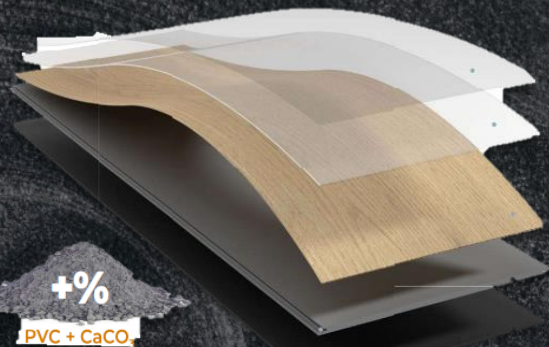

CATALOGO DE PAVIMENTO

SPC + VINILO

+%
PVC + CaCO₃

PAVIMENTOS LAMINADOS

- LAMINADOS
- SPC+VINILOS
- AISLAMIENTOS
- ZOCALOS

CATALOGO COCINAS

KRONOTEX PAVIMENTOS LAMINADOS AC4 8mm

PVR

 CAJA 2,694 M2	LAMINADO AC4 8MM G5	LAEXD3570STOKLADO1ST	LAMINADO EXQUISIT PLUS HARBOUR OAK D3570 AC4 1380X244X8 mm CAJA 2,694 V4 PRECIO CAJA STOCK	73,12 €/CAJ.
	ZOCALO A JUEGO 8CM	ZOEXD35702833LADO1ST	ZOCALO EXQUISIT PLUS HARBOUR OAK D3570 2200X80X15mm CODIGO PIEZA: 2833 PRECIO TIRA STOCK	10,18 €/TIR.
	DILATACION A JUEGO	DIEXD35702833LADO1ST	DILATACION EXQUISIT PLUS HARBOUR OAK D3570 2440X42X10mm CODIGO PIEZA: 2833 PRECIO TIRA STOCK	20,91 €/TIR.
	TRANSICION A JUEGO	TREXD35702833LADO1ST	TRANSICION EXQUISIT PLUS HARBOUR OAK D3570 2440X44X12mm CODIGO PIEZA: 2833 PRECIO TIRA STOCK	22,31 €/TIR.
 CAJA 2,694 M2	LAMINADO AC4 8MM G5	LAEXD3572STOKLADO1ST	LAMINADO EXQUISIT PLUS HARBOUR OAK GREY D3572 AC4 1380X244X8 mm CAJA 2,694 V4 PRECIO CAJA STOCK	73,12 €/CAJ.
	ZOCALO A JUEGO	ZOEXD35724932LADO1ST	ZOCALO EXQUISIT PLUS HARBOUR OAK GREY D3572 2200X80X15mm CODIGO PIEZA: 4932 PRECIO TIRA STOCK	10,18 €/TIR.
	DILATACION A JUEGO	DIEXD35724486LADO1ST	DILATACION EXQUISIT PLUS HARBOUR OAK GREY D3572 2440X42X10mm CODIGO PIEZA: 4486 PRECIO TIRA STOCK	20,91 €/TIR.
	TRANSICION A JUEGO	TREXD35724486LADO1ST	TRANSICION EXQUISIT PLUS HARBOUR OAK GREY D3572 2440X44X12mm CODIGO PIEZA: 4486 PRECIO TIRA STOCK	22,31 €/TIR.

PRECIO RECOMENDADO + IVA

PAVIMENTOS AC4 8mm

LAMINADOS

PAVIMENTOS LAMINADOS

TARIFA ACTUAL

CARACTERISTICAS

CLASE DE USO		DIMENSIONES (mm)			CANTOS			TEXTURA		SISTEMA UNIÓN		OTROS	
USO	ABRASIÓN	GROSOR	LARGO	ANCHO	NO	2V	4V	NATURAL	SINCRO	CLICK	5G	SUELO RADIANTE	ANTIESTÁTICO
32	AC4	8	1380	244			✓		✓		✓	✓	✓