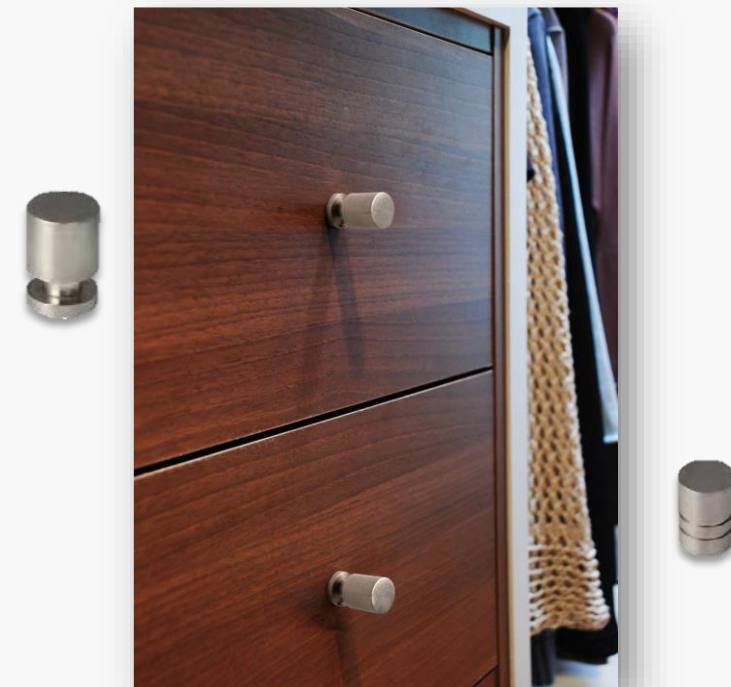

PRECIO RECOMENDADO + IVA

COMPLEMENTOS MANIVELAS DE ROSETA CUADRADA

PARA PUERTAS DE MADERA

TARIFA ACTUAL

VENTA SOLO A PROFESIONAL

DOORSTOCK

TARIFA 2023 IVA NO INCLUIDO

POMOS PARA ARMARIOS