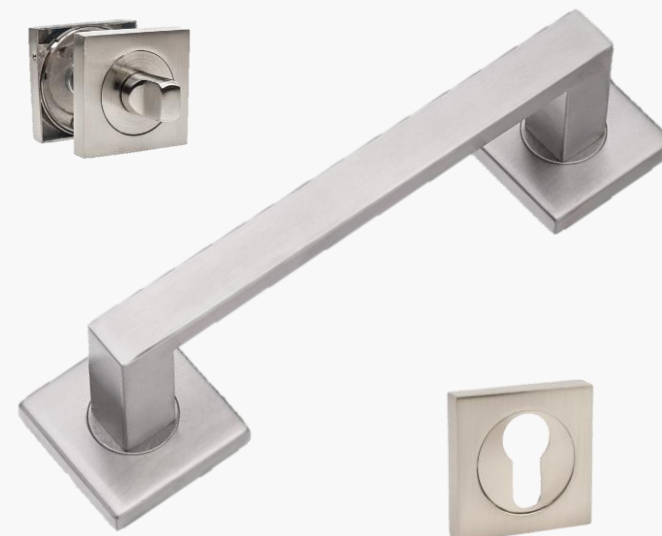

COMPLEMENTOS MANIVELAS DE ROSETA CUADRADA

PVR

	35X35		982HPAZER2ST	MULETILLA 35MM CON DESBLOQUEO NIQUEL SATINADO ROSETA CUADRADA (JUEGO) STOCK	8,43 €/JUEG.
	35X35		982HPNAZER2ST	MULETILLA 35MM CON DESBLOQUEO NEGRO ROSETA CUADRADA (JUEGO) STOCK	9,97 €/JUEG.
	50X50		983HPAZER2ST	BOCALLAVE 50MM NIQUEL SATINADO ROSETA CUADRADA (UNIDAD) STOCK	5,09 €/UD
	50X50		983HPNAZER2ST	BOCALLAVE 50MM NEGRO ROSETA CUADRADA (UNIDAD) STOCK	7,46 €/UD
	55x200		D33AZER2ST	MANILLON ALUMINIO MODELO ONIS NIQUEL SATINADO ROSETA CUADRADA (UNIDAD) STOCK	16,54 €/UD
	55x200		D33NEAZER2ST	MANILLON ALUMINIO MODELO ONIS NEGRO ROSETA CUADRADA (UNIDAD) STOCK	29,31 €/UD
	KIT C/C		197HPAZER2ST	JUEGO KIT PUERTA CORREDERA NIQUEL SATINADO. ROSETA CUADRADA (JUEGO) STOCK	16,85 €/JUEG.
	KIT C/C		197HPNEAZER2ST	JUEGO KIT PUERTA CORREDERA NEGRO ROSETA CUADRADA (JUEGO) STOCK	17,89 €/JUEG.
	KIT S/C		198HPAZER2ST	JUEGO CAZOLETAS PUERTA CORREDERA NIQUEL SATINADO. ROSETA CUADRADA (JUEGO) STOCK	9,86 €/JUEG.
	KIT S/C		SVCCDCNEGRJAND1ST	2 CAZOLETAS+DEDAL CUADRADADO NEGRO (JUEGO) STOCK	9,51 €/JUEG.
	KIT CERR.		SVKITBC-NSJAND1ST	CUADRADO C/B C/BOMBILLO NIQUEL SAT (JUEGO) STOCK	46,51 €/JUEG.
	KIT CERR.		SVKITBC-NEJAND1ST	CUADRADO C/B C/ BOMBILLO NEGRO(JUEGO) STOCK	46,51 €/JUEG.

PRECIO RECOMENDADO + IVA

COMPLEMENTOS MANIVELAS DE ROSETA CUADRADA