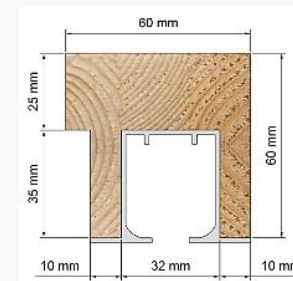

LISTONES

GUIA PARA EXTERIOR

GALCE CORREDERA

LISTONES Y GUIAS PARA EXTERIOR

- A** Madera con guía de Aluminio
- B** Tacos y tirafondos
- C** Roldanas
- D** Pletinas y tornillos
- E** Tope de puerta
- F** Guía inferior con tacos y tirafondos
- G** Freno