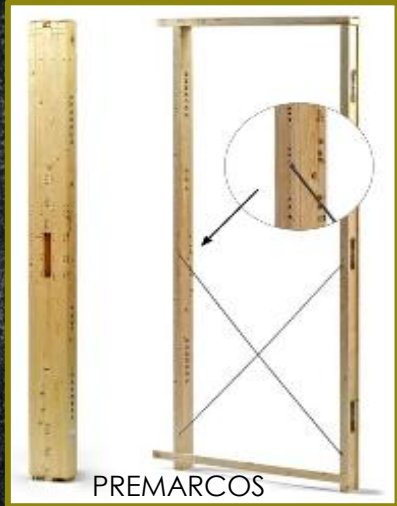

CATALOGO DE COMPLEMENTOS PARA PUERTAS

PREMARCOS

GUIA
EXTERIOR

CASONETOS

LISTONES

DOORSTOCK

- PREMARCOS
- GUIAS PARA CORREDERAS
- CASONETOS
- LISTONES
- BISAGRAS
- PERNIOS
- CERRADURAS

CATALOGO COCINAS

PREMARCOS PARA PUERTAS

PVR

	6	PREMKIT6X35AMAR1ST	PREMARCO KIT 60 X35 ALISTONADO GARRA INCLUIDA HOJA X2030(625/725/825) (UNIDAD) STOCK	29,64 €/UD
	7	PREMKIT7X35AMAR1ST	PREMARCO KIT 70 X35 ALISTONADO GARRA INCLUIDA HOJA X2030(625/725/825) (UNIDAD) STOCK	32,26 €/UD
	8	PREMKIT8X35AMAR1ST	PREMARCO KIT 80 X35 ALISTONADO GARRA INCLUIDA HOJA X2030(625/725/825) (UNIDAD) STOCK	35,01 €/UD
	9	PREMKIT9X35AMAR1ST	PREMARCO KIT 90 X35 ALISTONADO GARRA INCLUIDA HOJA X2030(625/725/825) (UNIDAD) STOCK	37,72 €/UD
	10	PREMKIT10X35AMAR1ST	PREMARCO KIT 100 X35 ALISTONADO GARRA INCLUIDA HOJA X2030(625/725/825) (UNIDAD) STOCK	40,42 €/UD
	11	PREMKIT11X35AMAR1ST	PREMARCO KIT 110 X35 ALISTONADO GARRA INCLUIDA HOJA X2030(625/725/825) (UNIDAD) STOCK	43,11 €/UD
	12	PREMKIT12X35AMAR1ST	PREMARCO KIT 120 X35 ALISTONADO GARRA INCLUIDA HOJA X2030(625/725/825) (UNIDAD) STOCK	47,23 €/UD
	13	PREMKIT13X35AMAR1ST	PREMARCO KIT 130 X35 ALISTONADO GARRA INCLUIDA HOJA X2030(625/725/825) (UNIDAD) STOCK	51,35 €/UD
14	PREMKIT14X35AMAR1ST	PREMARCO KIT 140 X35 ALISTONADO GARRA INCLUIDA HOJA X2030(625/725/825) (UNIDAD) STOCK	54,13 €/UD	